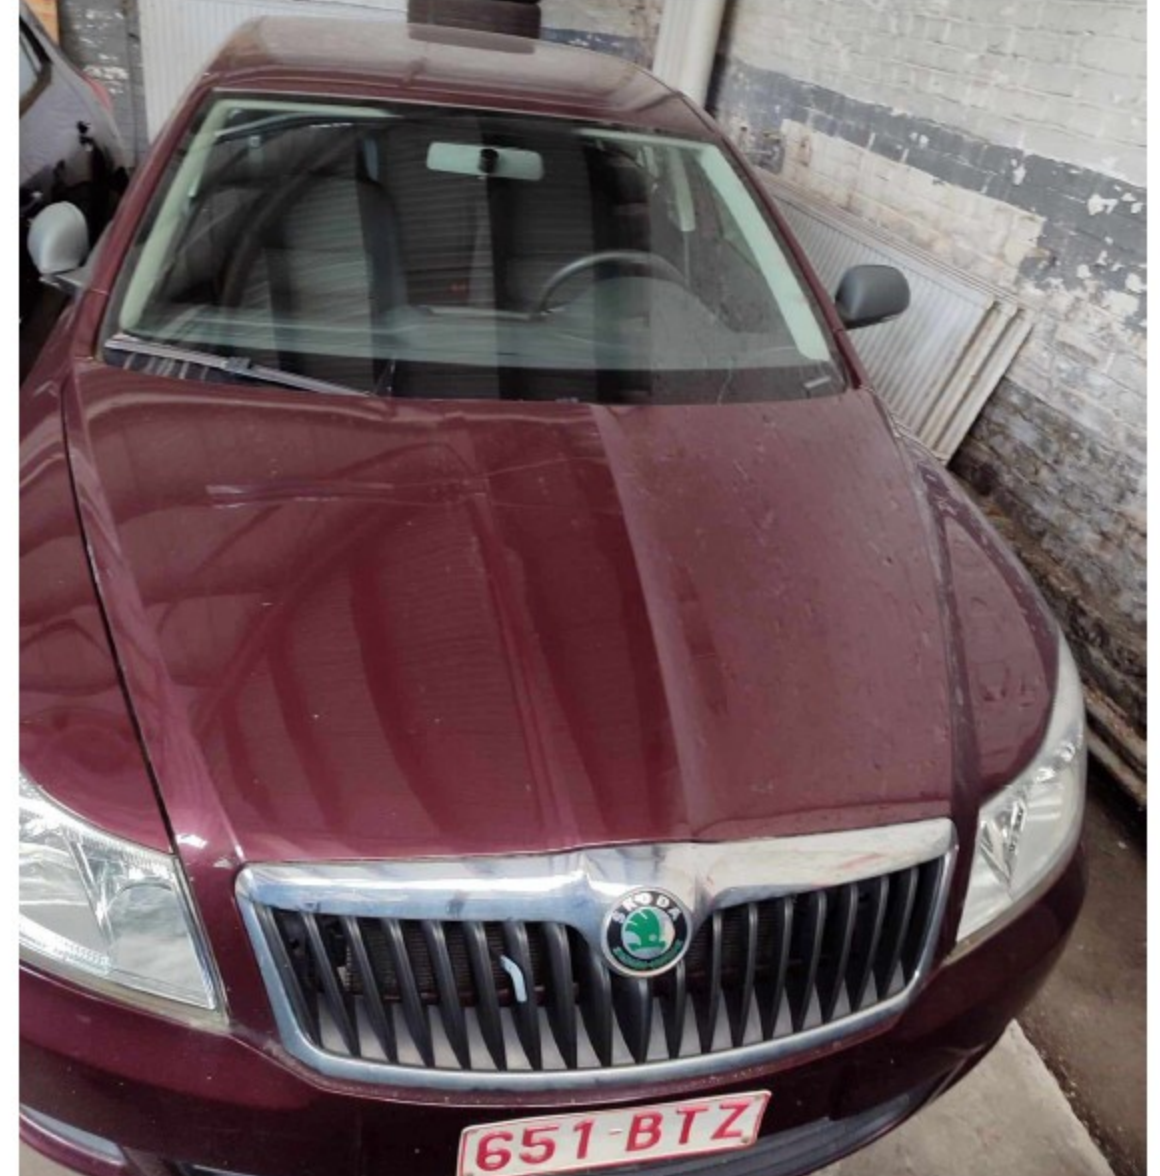

A L'UNITÉ

1

YHT-541

2008

TOYOTA

AURIS

1.4L D

PRIX DE DÉPART

500 €

2

651-BTZ

2010

SKODA

OCTAVIA

1.6L D

PRIX DE DÉPART

500 €

REMARQUES:

→ Véhicule non roulant (Moteur)

REMARQUES:

→ Véhicule non roulant (mode dégradé)